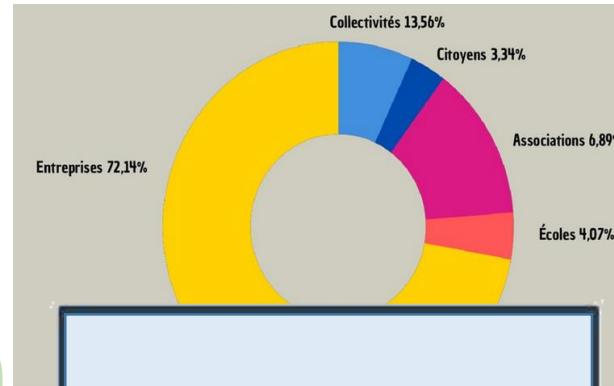

353 000 personnes

73% des bilans analysés

2022: 464 t CO2e

2023: 1 806 t CO2e

+289%