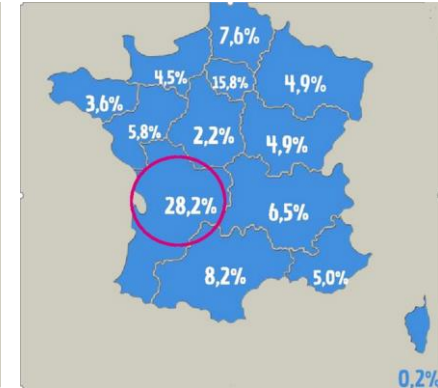

353 000 personnes

73% des bilans analysés

2022: 464 t CO2e

2023: 1 806 t CO2e

+289%